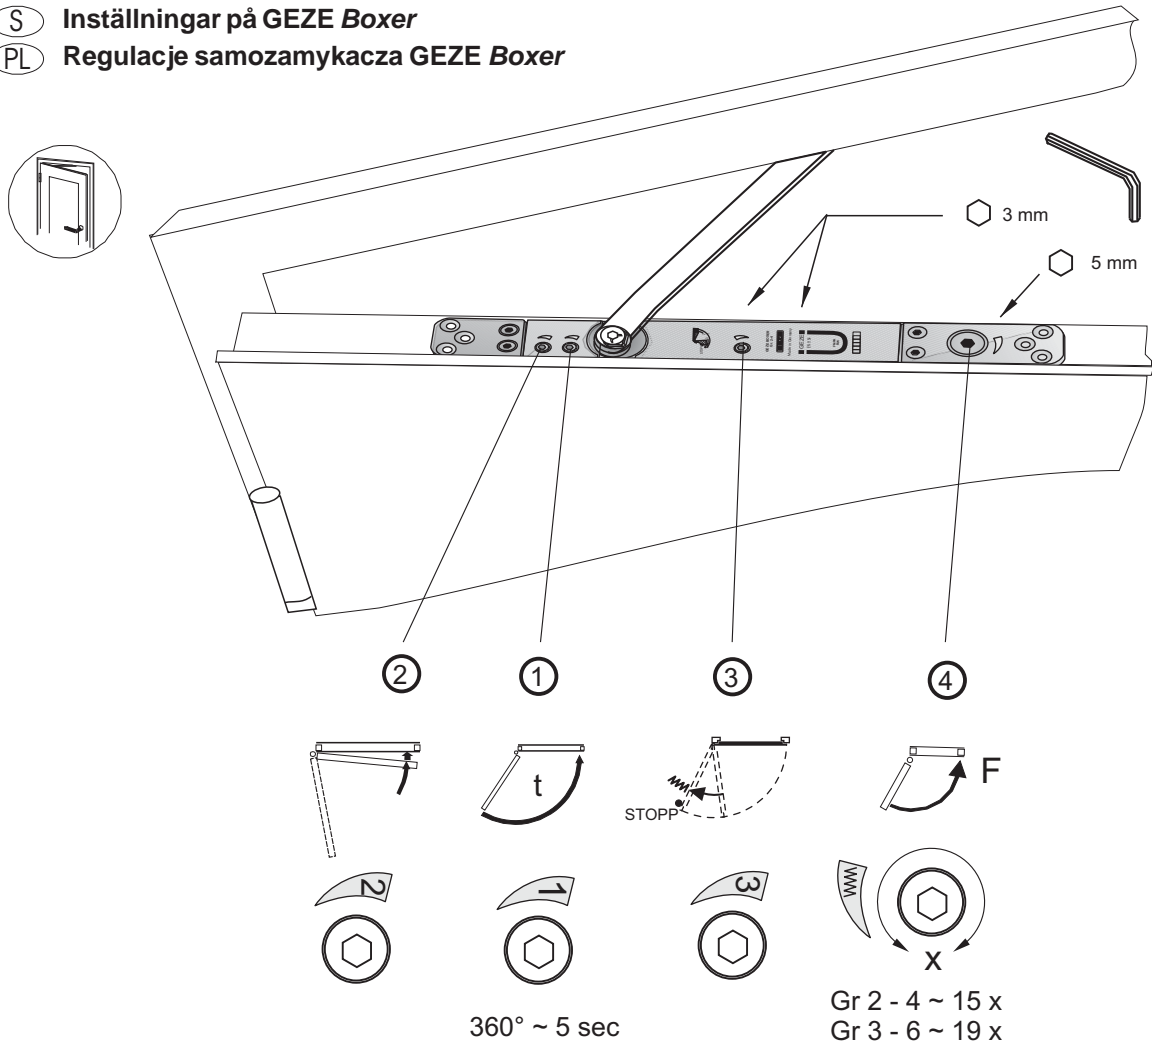

## Boxer 밸브 조정

- Ⓓ Einstellungen am GEZE Boxer
- ⒼⒸ Adjustment of GEZE Boxer
- Ⓕ Régler sur le GEZE Boxer
- Ⓘ Regolazioni sul GEZE Boxer
- ⒹⒻ Instellingen op de GEZE Boxer
- Ⓒ Inställningar på GEZE Boxer
- ⒹⒻ Regulacje samozamykacza GEZE Boxer

닫히는힘

닫힘속도

렛치액션 (문이 닫히기 직전, 확실하게 닫히게 하기 위해 당겨주는 힘)

백 체크 (문의 최대 개방각 조정, 충돌방지)